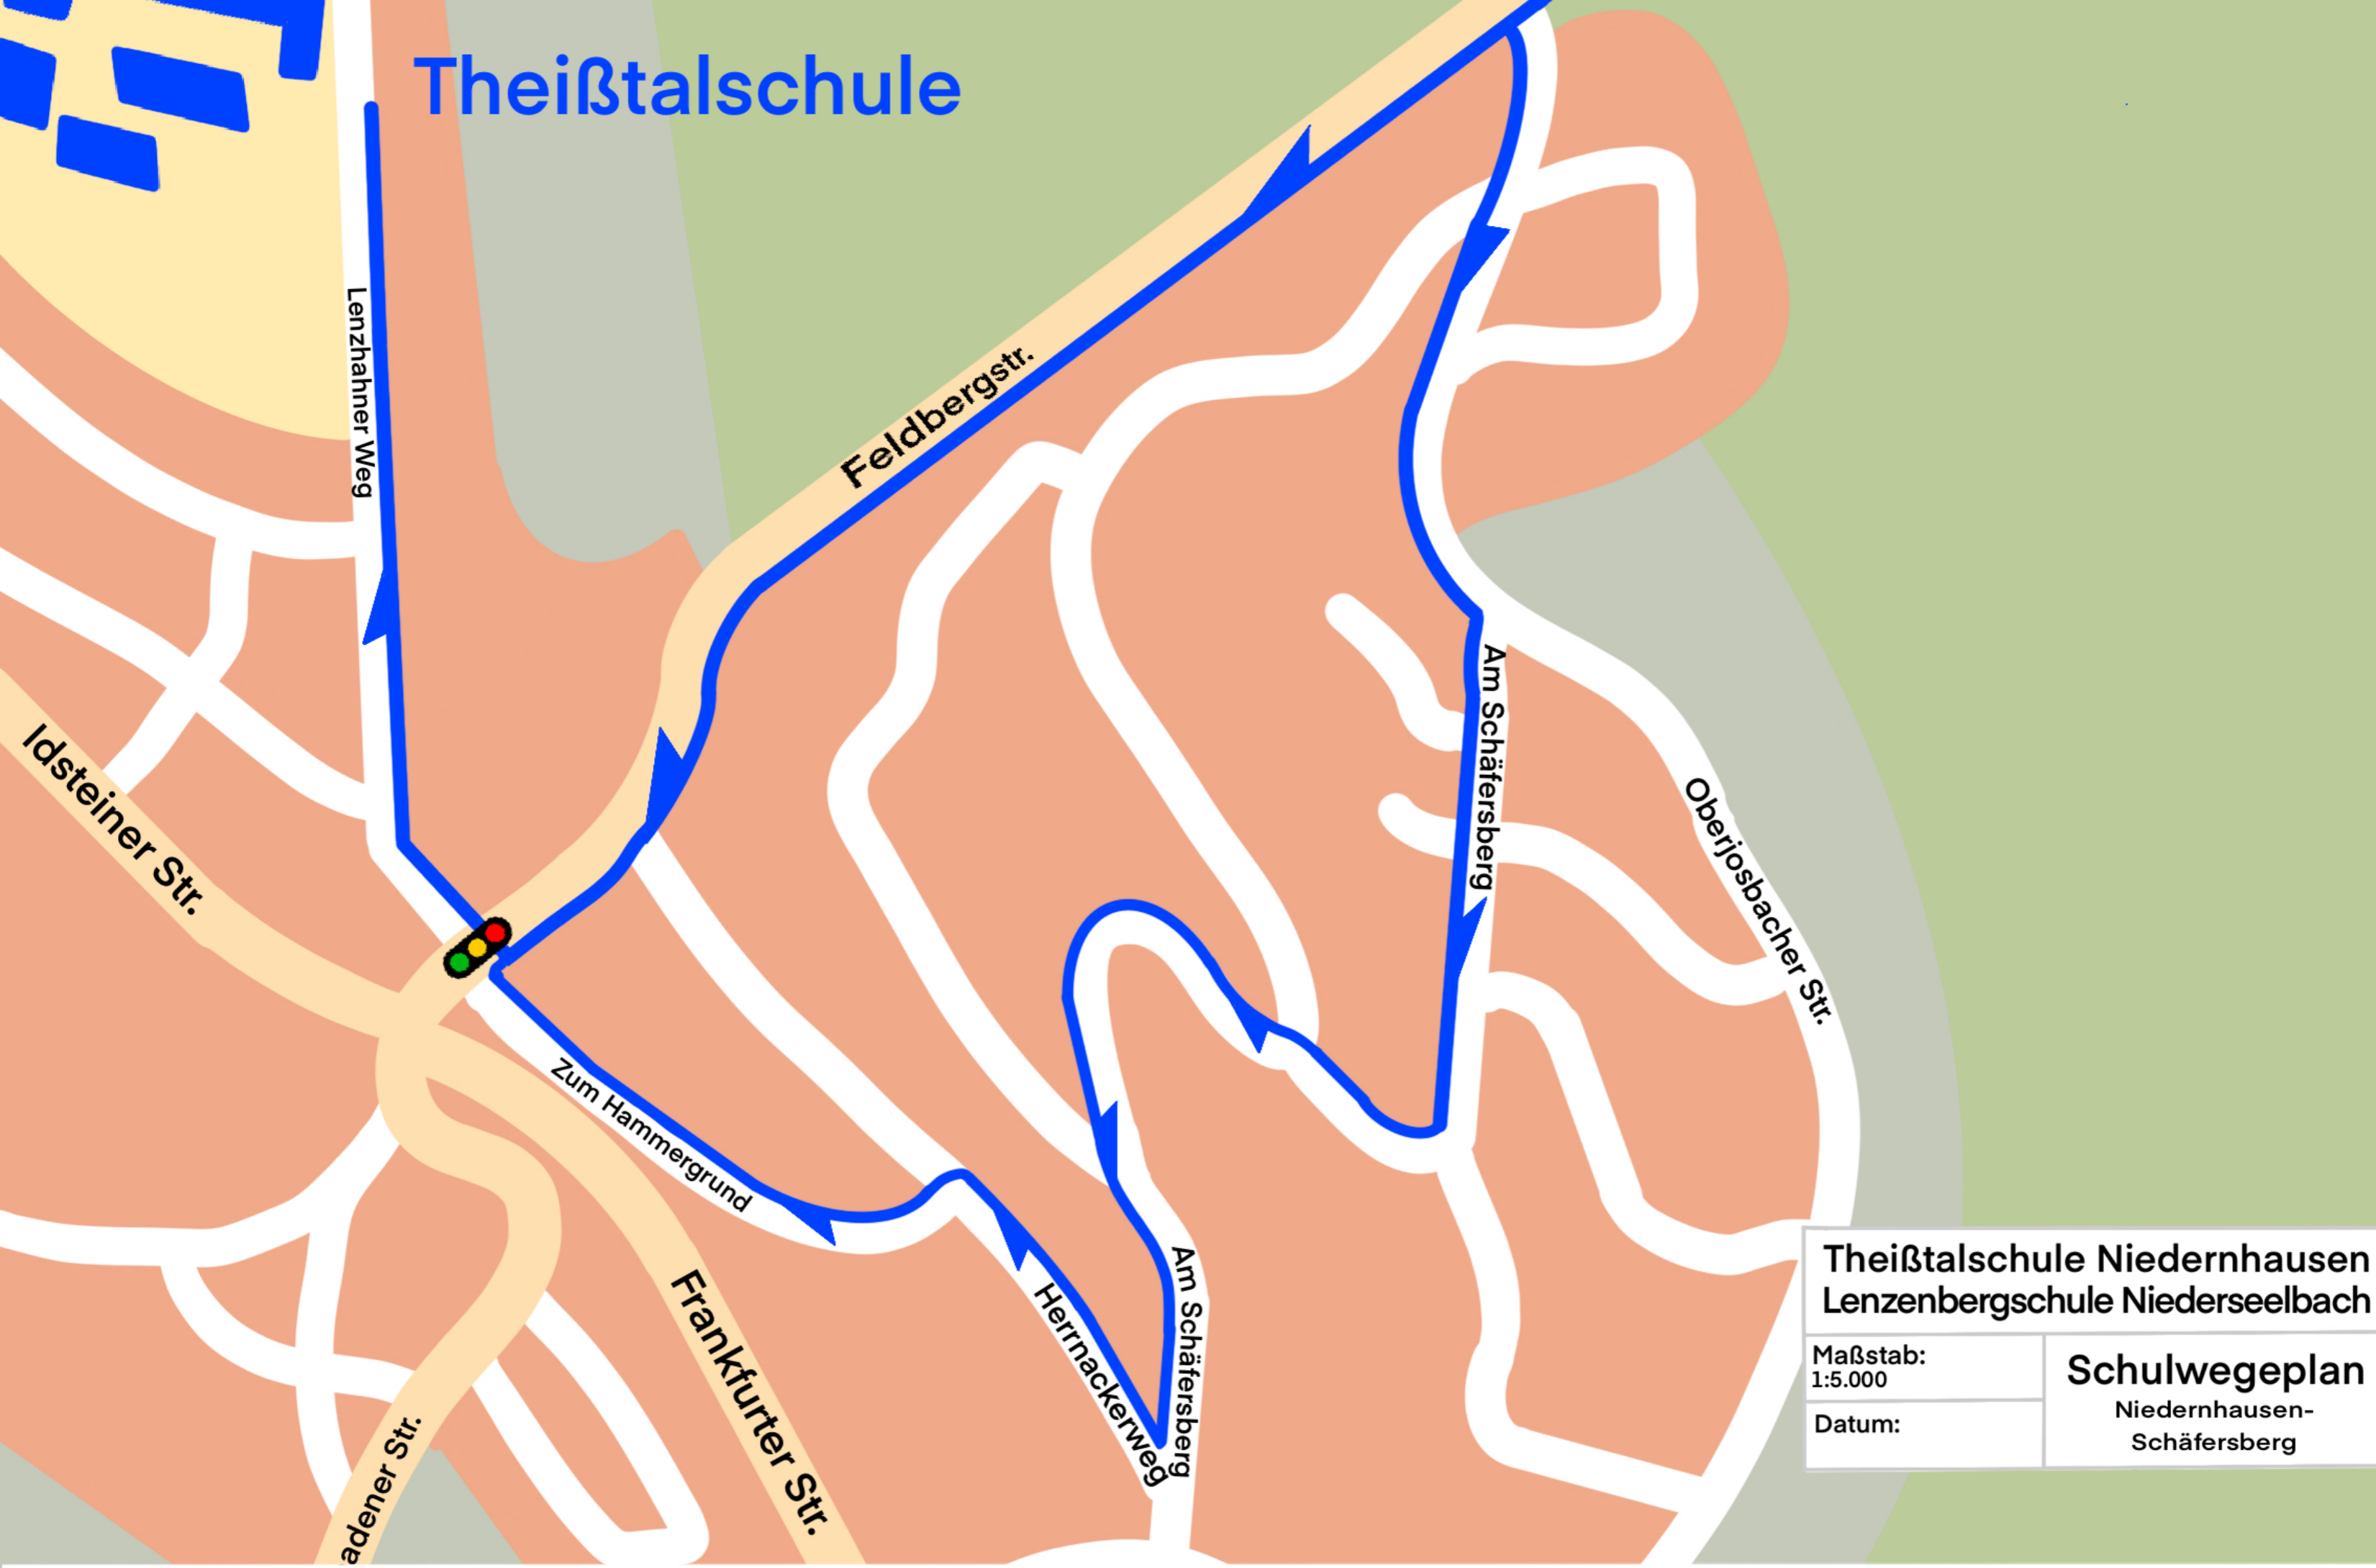

Theißtalschule Niedernhausen
 Lenzenbergschule Niederseelbach

Maßstab:
 1:5.000

Datum:

Schulwegeplan

Engenhahn-Wildpark

Ortsstraße

Schulweg
 zu Fuß

Wohngebäude

Bushaltestelle

Unbebaute
 Grünfläche

Theißtalschule

Theißtalschule Niedernhausen Lenzenbergschule Niederseelbach	
Maßstab: 1:5.000	Schulwegeplan Niedernhausen- Schäfersberg
Datum:	

-  Ortsstraße
-  Schulweg zu Fuß
-  Wohngebäude
-  Bushaltestelle
-  Unbebaute Grünfläche

Engenhahn

Theißtalschule Niedernhausen Lenzenbergschule Niederseelbach	
Maßstab: 1:5.000	Schulwegeplan Plan Engenhahn
Datum:	

- Ortsstraße
- ➔
Schulweg
zu Fuß
- Wohngebäude
- H
Bushaltestelle
- Unbebaute
Grünfläche

Theißtalschule Niedernhausen
 Lenzenbergschule Niederseelbach

Maßstab: 1:5.000	Schulwegeplan Plan Oberseelbach
Datum:	

Oberseelbach

- Ortsstraße
- Schulweg zu Fuß
- Wohngebäude
- H
Bushaltestelle
- Unbebaute Grünfläche